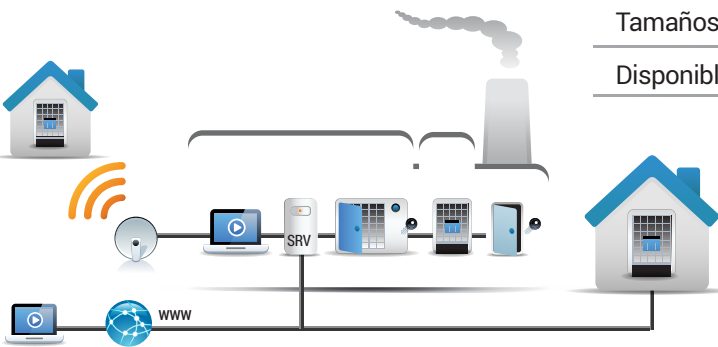

Integración en su empresa

Posibilidad de integrar su ERP a nuestro software para simplificar el control desde una sola plataforma (entorno Windows / MS SQL Server).

KEYIGILANT®

CONTROL DE LLAVES

Miles de clientes en **25** países utilizan nuestros equipos

SOMOS FABRICANTES

AMERICA

Solo Soluciones S.A. - Maipú 1581 - Villa Maipú - San Martín
CP: 1650 - Buenos Aires - Argentina
Tel:+54 11 4752 1530 - +54 11 4713 2457
info@keyvigilant.com.ar
www.keyvigilant.com.ar

EUROPA

Key Vigilant S.L.U. - Calle Rumania N4 Nave 14 A
CP: 28802 - Alcala de Henares - Madrid - España
Tel: (34) 918 41 35 69 - Fax: (34) 918 41 31 70
info@keyvigilant.com
www.keyvigilant.com