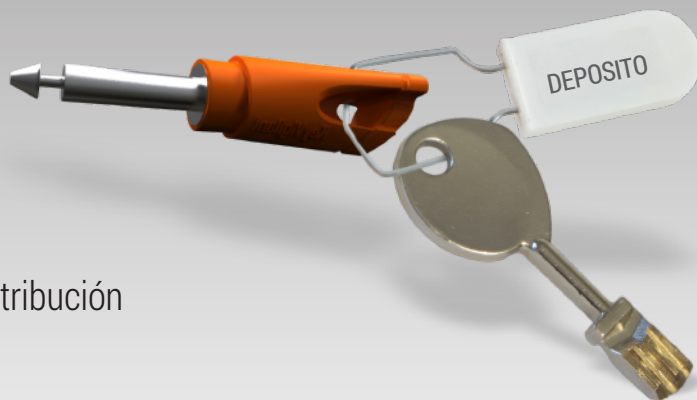

Basta
de caos
con las llaves

Nuevo Sistema electrónico de control y organización de llaves

Controla las llaves y registra las operaciones de forma electrónica. Genera un reporte de operaciones que se puede imprimir y/o exportar.

INDUSTRIA ARGENTINA

Basta de perder tiempo! Más prestaciones.

Más control!

Identificación de usuario

Apertura de la puerta

Desbloqueo de la llave

Registro de operaciones

Puede dar de alta, modificar o dar de baja llaves desde la aplicación KV PRO y programar descarga automática del log al servidor.