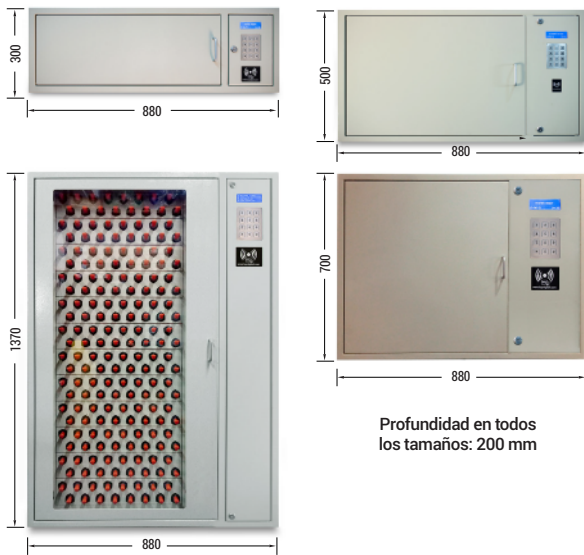

Profundidad en todos los tamaños: 200 mm